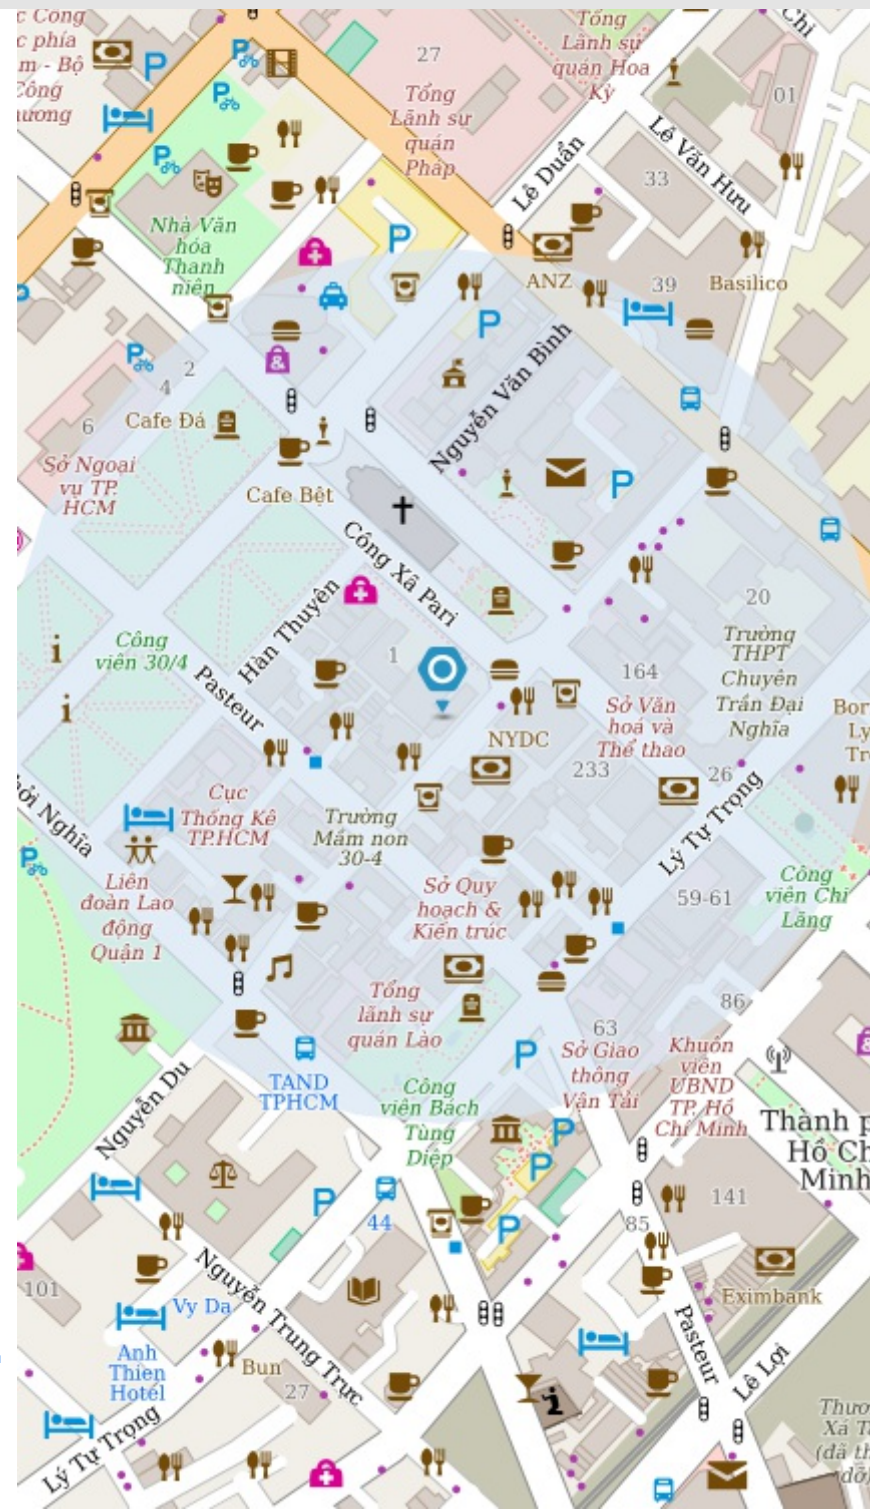

1 Điểm bán lẻ

3 Cửa hàng tiện lợi

0 Chợ

Quét QR code để xem link đầy đủ

Địa điểm

Vương Cung Thánh Đường, 1 Công Xã Paris, Phường Bến...

Bán kính

300m

272 | CƠ SỞ KINH DOANH

5 NGÂN HÀNG

7 VĂN HÓA - GIẢI TRÍ

4 THIẾT KẾ - XÂY DỰNG

7 GIÁO DỤC

15 THỜI TRANG

81 ĂN UỐNG

Quét QR code để xem link đầy đủ

Địa điểm

Vương Cung Thánh Đường, 1 Công Xã Paris, Phường Bến...

Bán kính
300m

272 | CƠ SỞ KINH DOANH

20 CƠ QUAN NHÀ NƯỚC

3 VI TÍNH - ĐIỆN THOẠI

66 OFFICE

9 LƯU TRÚ

5 Y TẾ

3 IN ẤN - QUẢNG CÁO

Quét QR code để xem link đầy đủ

Địa điểm

Vương Cung Thánh Đường, 1 Công Xã Paris, Phường Bến...

Bán kính
300m

272 | CƠ SỞ KINH DOANH

1 BẤT ĐỘNG SẢN