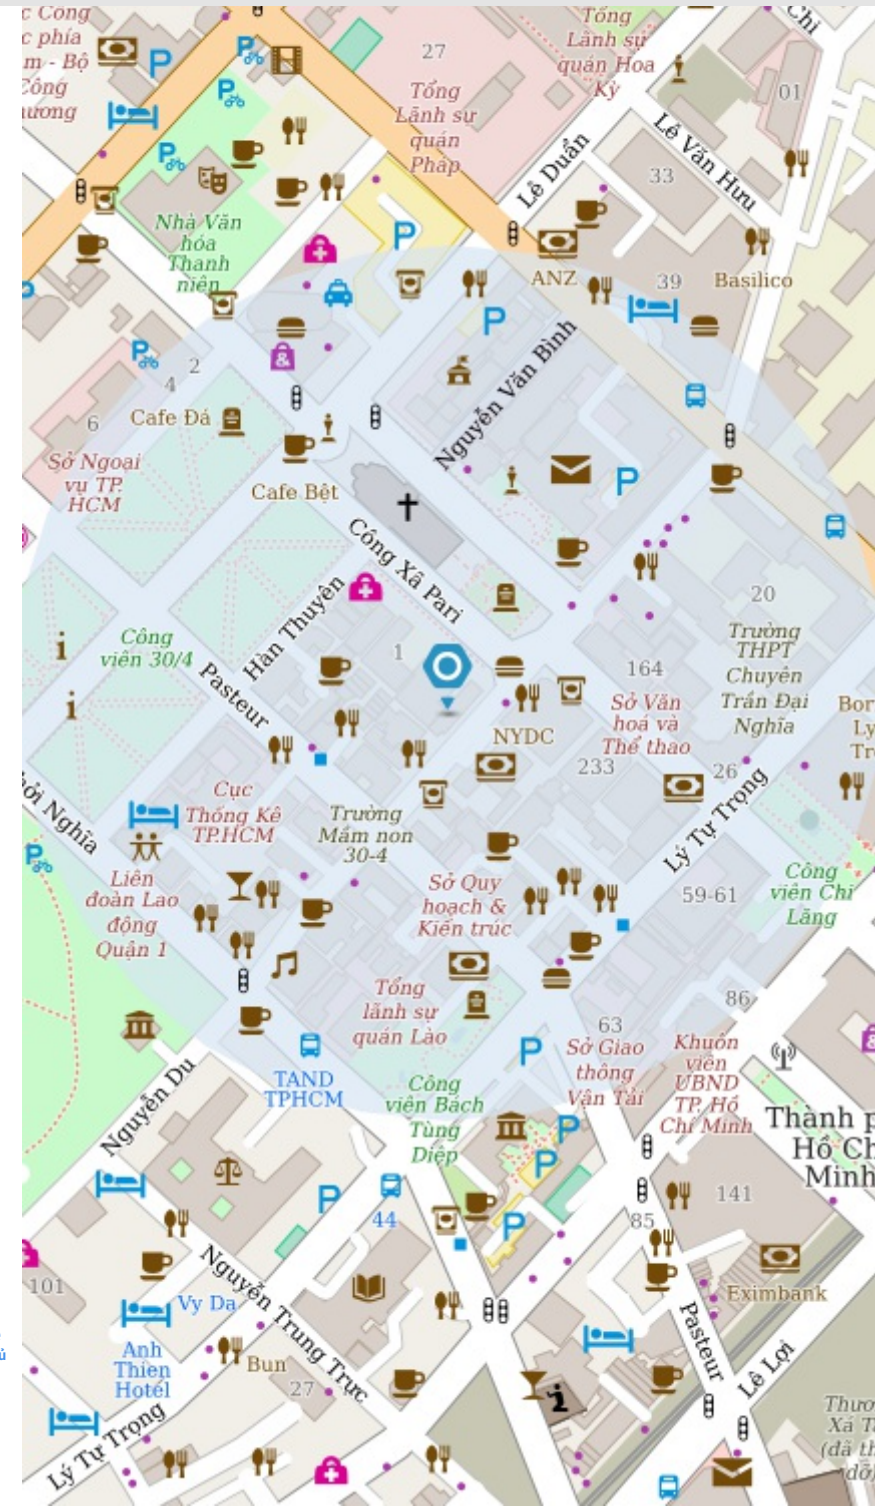

Công ty ONE SOLUTION

Nền tảng ứng dụng Day-Shops

trân trọng gửi đến quý khách hàng bảng kết quả

Dịch vụ: THÔNG TIN THỊ TRƯỜNG

Gói sản phẩm:

**BAO QUÁT
THỊ TRƯỜNG**

Địa điểm

Vương Cung Thánh Đường, 1 Công Xã Paris, Phường Bến...

Quét QR code để xem link đầy đủ

Địa điểm

Vương Cung Thánh Đường, 1 Công Xã Paris, Phường Bến...

Bán kính
300m

Khái quát tầm nhìn cụ thể

1. Tổng số dân cư
2. Tỷ lệ giới tính bình quân
3. % dân số theo nhóm tuổi theo phường
4. Tổng số nhà dân
5. Tổng số chung cư
6. Tổng số công trình

Phân khúc thị trường

7. Số điểm min - max - trung bình của dân cư khu vực khảo sát (*)
8. Số điểm min - max - trung bình của Tp (*)

Quét QR code
để xem link đầy đủ

Địa điểm

Vương Cung Thánh Đường, 1 Công Xã Paris, Phường Bến...

1 Điểm bán lẻ

3 Cửa hàng tiện lợi

0 Chợ

Quét QR code để xem link đầy đủ

Địa điểm

Vương Cung Thánh Đường, 1 Công Xã Paris, Phường Bến...

Bán kính

300m