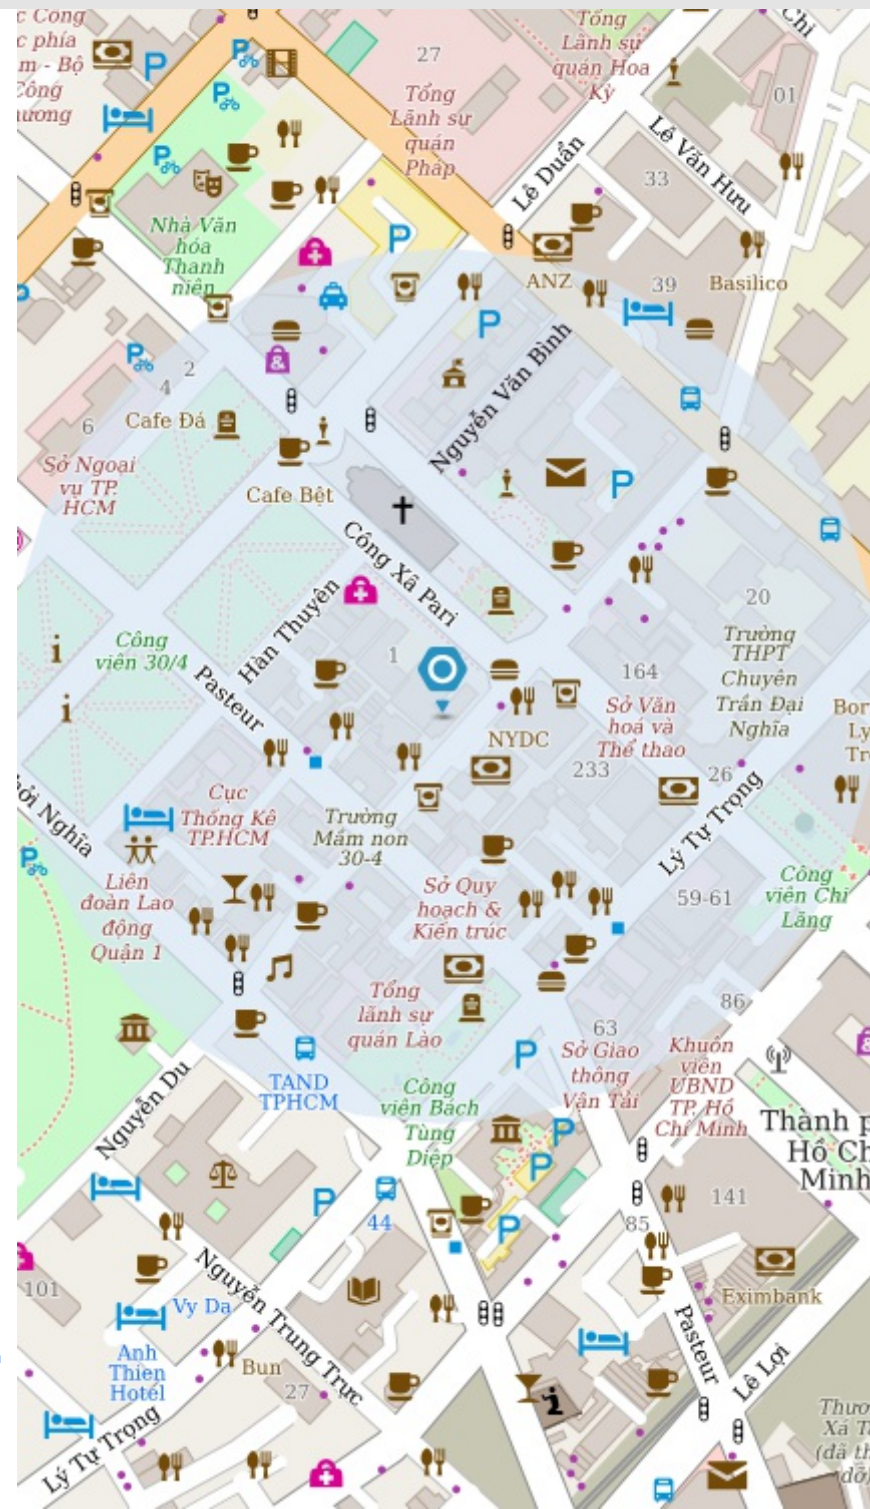

Quét QR code để xem link đầy đủ

Địa điểm

Vương Cung Thánh Đường, 1 Công Xã Paris, Phường Bến...

Bán kính
300m

Khái quát tầm nhìn cụ thể

1. Tổng số dân cư
2. Tỷ lệ giới tính bình quân
3. % dân số theo nhóm tuổi theo phường
4. Tổng số nhà dân
5. Tổng số chung cư
6. Tổng số công trình

Phân khúc thị trường

7. Số điểm min - max - trung bình của dân cư khu vực khảo sát (*)
8. Số điểm min - max - trung bình của Tp (*)

Quét QR code
để xem link đầy đủ

Địa điểm

Vương Cung Thánh Đường, 1 Công Xã Paris, Phường Bến...

Bán kính
300m

Chi tiết cơ sở kinh doanh

9. Tổng số cửa hàng GT
10. Tổng số Siêu thị
11. Tổng số cửa hàng tiện lợi
12. Tổng số Chợ
13. Tổng số cơ sở kinh doanh
14. Tổng số cơ sở kinh doanh theo từng phân loại

1 Điểm bán lẻ

3 Cửa hàng tiện lợi

0 Chợ

Quét QR code để xem link đầy đủ

Địa điểm

Vương Cung Thánh Đường, 1 Công Xã Paris, Phường Bến...

Bán kính

300m