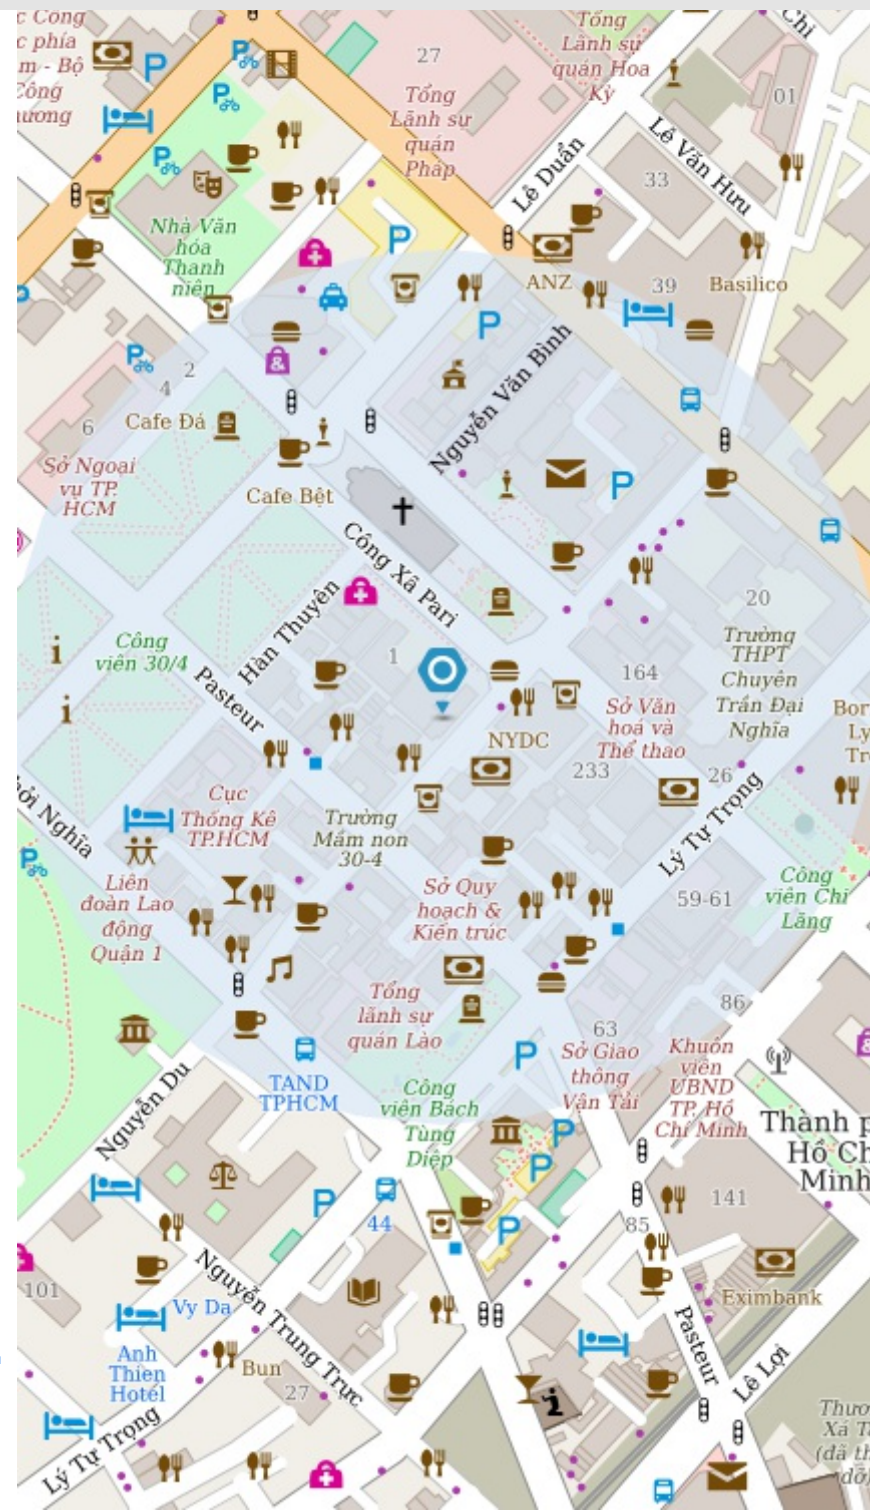

Phân khúc thị trường

7. Số điểm min - max - trung bình của dân cư khu vực khảo sát (*)
8. Số điểm min - max - trung bình của Tp (*)

Quét QR code
để xem link đầy đủ

Địa điểm

Vương Cung Thánh Đường, 1 Công Xã Paris, Phường Bến...

Quét QR code để xem link đầy đủ

Địa điểm

Vương Cung Thánh Đường, 1 Công Xã Paris, Phường Bến...

Bán kính

300m

41,125 | Tổng số dân cư

Tổng dân số tại bán kính khảo sát

Tỷ lệ giới tính bình quân: 45.5% Nữ | 54.5% Nam

Quét QR code để xem link đầy đủ

Địa điểm

Vương Cung Thánh Đường, 1 Công Xã Paris, Phường Bến...

Bán kính
300m

Số chung cư

Số căn hộ

Tiện ích chung cư

0 Siêu thị

1 Điểm bán lẻ

3 Cửa hàng tiện lợi

0 Chợ

Quét QR code để xem link đầy đủ

Địa điểm

Vương Cung Thánh Đường, 1 Công Xã Paris, Phường Bến...

Bán kính

300m