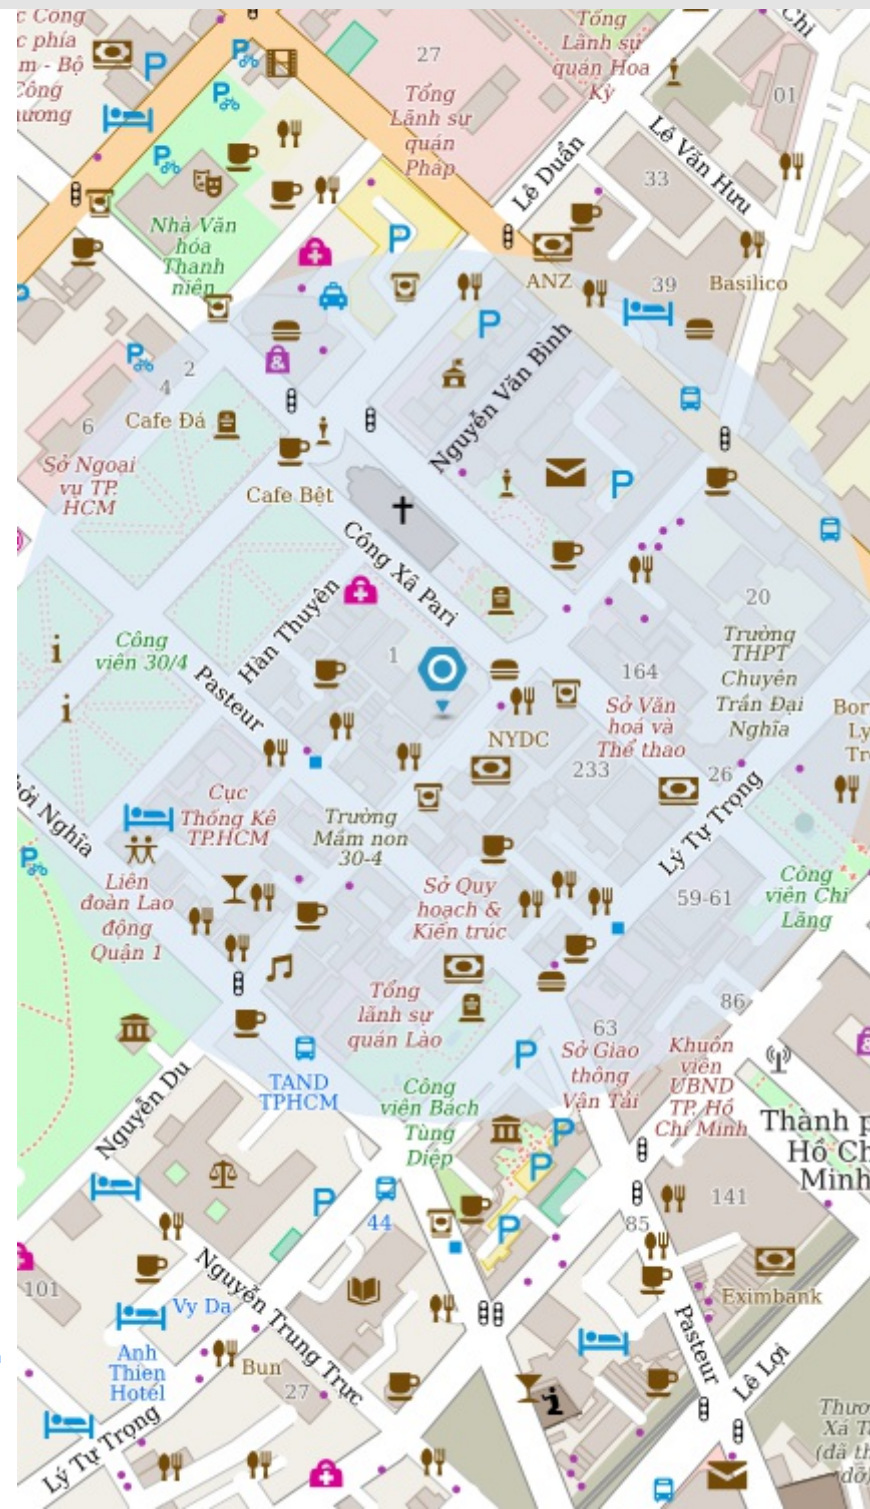

Quét QR code để xem link đầy đủ

Địa điểm

Vương Cung Thánh Đường, 1 Công Xã Paris, Phường Bến...

Bán kính
300m

Khái quát tầm nhìn cụ thể

1. Tổng số dân cư
2. Tỷ lệ giới tính bình quân
3. % dân số theo nhóm tuổi theo phường
4. Tổng số nhà dân
5. Tổng số chung cư
6. Tổng số công trình

Phân khúc thị trường

7. Số điểm min - max - trung bình của dân cư khu vực khảo sát (*)
8. Số điểm min - max - trung bình của Tp (*)

Quét QR code
để xem link đầy đủ

Địa điểm

Vương Cung Thánh Đường, 1 Công Xã Paris, Phường Bến...

1 Điểm bán lẻ

3 Cửa hàng tiện lợi

0 Chợ

Quét QR code để xem link đầy đủ

Địa điểm

Vương Cung Thánh Đường, 1 Công Xã Paris, Phường Bến...

Bán kính

300m

2 TÔN GIÁO

6 DỊCH VỤ

7 LÀM ĐẸP - THƯ GIÃN

1 THỂ DỤC THỂ THAO

20 CỬA HÀNG - SIÊU THỊ

Quét QR code để xem link đầy đủ

Địa điểm

Vương Cung Thánh Đường, 1 Công Xã Paris, Phường Bến...