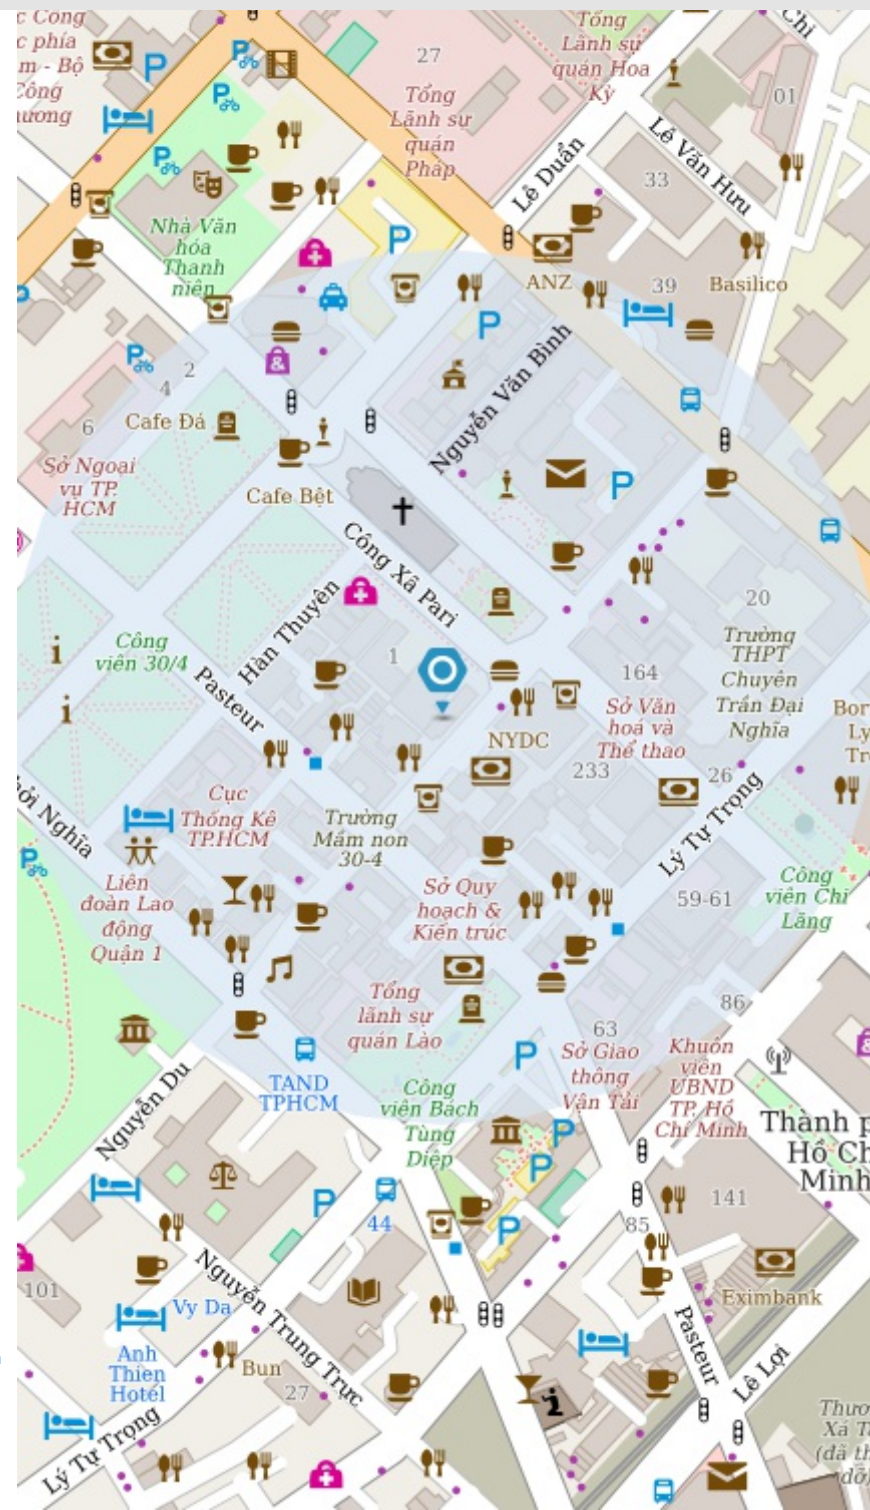

1 Điểm bán lẻ

3 Cửa hàng tiện lợi

0 Chợ

Quét QR code để xem link đầy đủ

Địa điểm

Vương Cung Thánh Đường, 1 Công Xã Paris, Phường Bến...

Bán kính

300m

Địa điểm

Vương Cung Thánh Đường, 1 Công Xã Paris, Phường Bến...

Bán kính
300m

272 | CƠ SỞ KINH DOANH

20 CƠ QUAN NHÀ NƯỚC

3 VI TÍNH - ĐIỆN THOẠI

66 OFFICE

9 LƯU TRÚ

5 Y TẾ

3 IN ẤN - QUẢNG CÁO

Quét QR code để xem link đầy đủ

Địa điểm

Vương Cung Thánh Đường, 1 Công Xã Paris, Phường Bến...

Bán kính
300m

272 | CƠ SỞ KINH DOANH

1 BẤT ĐỘNG SẢN

2 TÔN GIÁO

6 DỊCH VỤ

7 LÀM ĐẸP - THƯ GIÃN

1 THỂ DỤC THỂ THAO

20 CỬA HÀNG - SIÊU THỊ

Quét QR code để xem link đầy đủ

Địa điểm

Vương Cung Thánh Đường, 1 Công Xã Paris, Phường Bến...